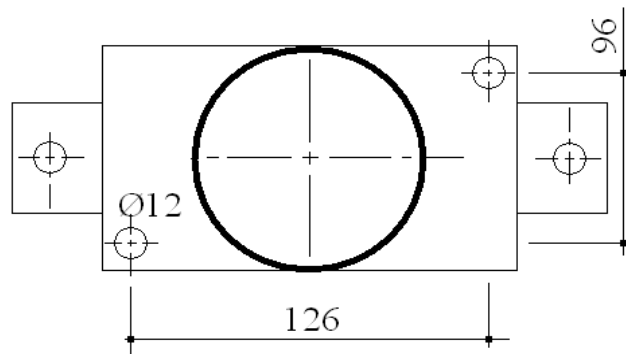

Partie basse seule

Amortissement visqueux pour le démarrage d'équipement rotatif sur demande

540	180	AMS1 - 180
825	275	AMS1 - 275
1500	500	AMS1 - 500
Charge Maxi (daN)	Raideur (daN/cm)	Référence
Boite à ressorts		AMS 1
Matériel		Serie
indice	observations	

**SODECOUPE**  
LA MAÎTRISE DES ELASTOMERES

17 Rue Louis Armand  
77330 OZOIR LA FERRIERE  
Tel: 09-81-45-04-58  
Fax: 09-81-40-39-83  
Mail: sodecoupe@bbox.fr

540	180	AMS1 - 180
825	275	AMS1 - 275
1500	500	AMS1 - 500
Charge Maxi (daN)	Raideur (daN/cm)	Référence
Boite à ressorts		AMS 1
Matériel		Serie
indice	observations	
		
17 Rue Louis Armand 77330 OZOIR LA FERRIERE Tel: 09-81-45-04-58 Fax: 09-81-40-39-83 Mail: sodecoupe@bbox.fr		