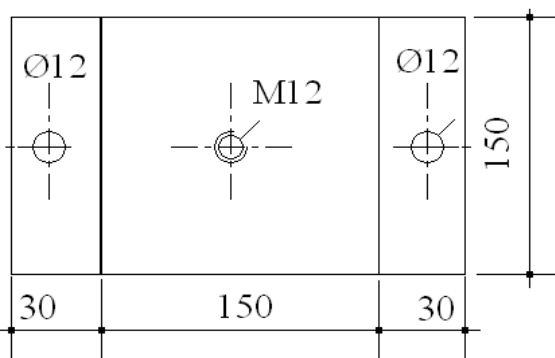

Partie basse seule

Amortissement visqueux pour le démarrage d'équipement rotatif sur demande

540	180	AMS1 - 180
825	275	AMS1 - 275
1500	500	AMS1 - 500
Charge Maxi (daN)	Raideur (daN/cm)	Référence
Boite à ressorts		AMS 1
Matériel		Serie
indice	observations	

**SODECOUPE**  
LA MAÎTRISE DES ELASTOMERES

17 Rue Louis Armand  
77330 OZOIR LA FERRIERE  
Tel: 09-81-45-04-58  
Fax: 09-81-40-39-83  
Mail: sodecoupe@bbox.fr

540	180	AMS1 - 180
825	275	AMS1 - 275
1500	500	AMS1 - 500
Charge Maxi (daN)	Raideur (daN/cm)	Référence
Boite à ressorts		AMS 1
Matériel		Serie
indice	observations	
		
17 Rue Louis Armand 77330 OZOIR LA FERRIERE Tel: 09-81-45-04-58 Fax: 09-81-40-39-83 Mail: sodecoupe@bbox.fr		